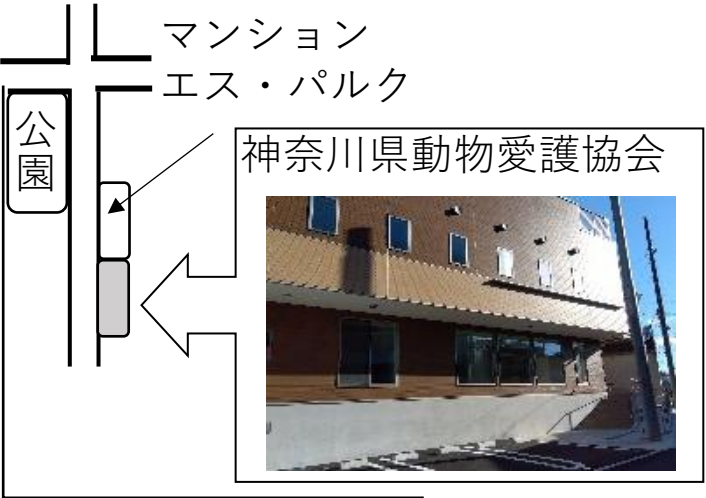

横濱
聖苑

菊名↑水道道

西岸根
信号

横浜上麻生道路→東神奈川

ブルーライン
岸根公園駅

港北区篠原西町33-27